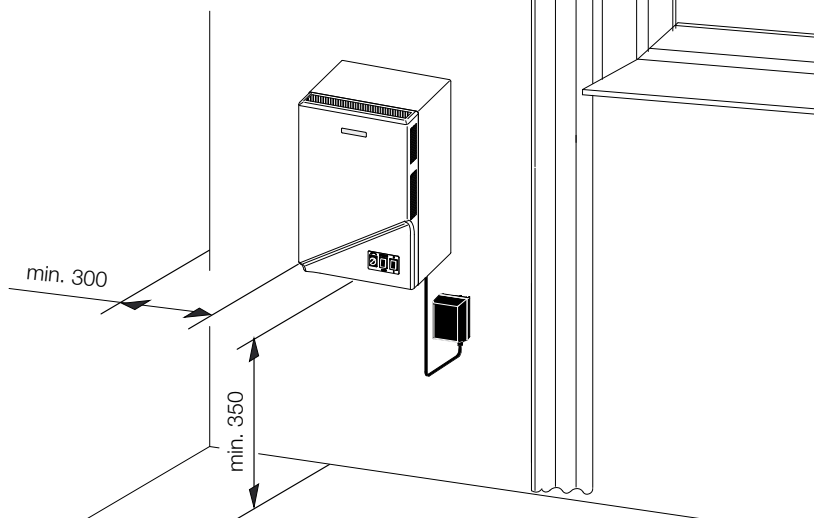

KORASMART 1100, 1100T, 1200, 1200T

Lokální větrací jednotka
s rekuperací a s automatickým
odvlhčováním vzduchu

Doporučené montážní rozměry

Montážní rozměr		Upozornění
Boční odstup	min. 300 mm	Minimální boční odstup je potřeba, aby překážka nebránila proudění vzduchu.
Montážní výška	min. 350 mm	Maximální montážní výška zajišťuje bezproblémové ovládání přístroje.
Jádrové vrtání	Ø 120 mm	Průchod stěnou pro PVC trubku (vnější Ø 110 mm).

Lokálna vetracia jednotka
s rekuperáciou a automatickým
odvlhčovaním vzduchu

Odporúčené montážne rozmery

Montážny rozmer		Upozornenie
Bočný odstup	min. 300 mm	Je potrebný minimálny bočný odstup, aby prekážka nebránila prúdeniu vzduchu.
Montážna výška	min. 350 mm	Maximálna montážna výška zaisťuje bezproblémové ovládanie prístroja.
Jadrové vŕtanie	Ø 120 mm	Priechod cez stenu pre PVC rúru (vonkajší Ø 110 mm).

Lokale Belüftungseinheit
mit Rekuperation und mit
automatischer Entfeuchtung
der Luft

Empfohlene Einbaumaße

Einbaumaß		Hinweis
Seitlicher Abstand	min. 300 mm	Minimaler Seitenabstand ist notwendig, damit das Hindernis die Luftströmung nicht behindert.
Einbauhöhe	min. 350 mm	Maximale Montagehöhe sichert die problemlose Steuerung des Gerätes.
Kernbohrung	Ø 120 mm	Wanddurchführung für PVC-Rohr (Außen-Ø 110 mm).