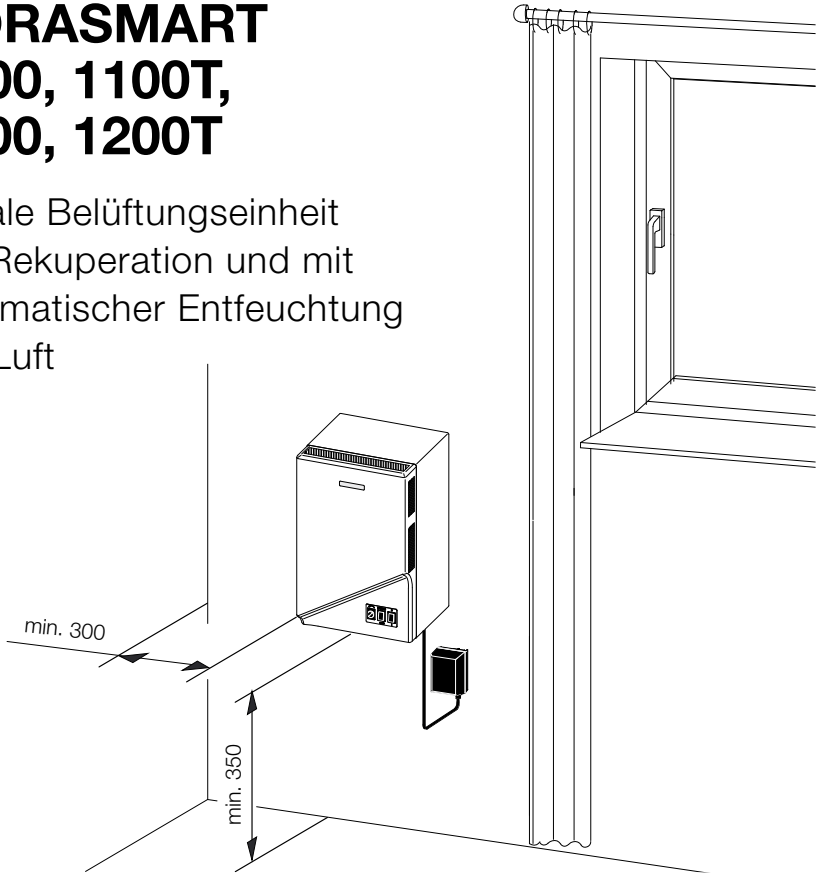

Lokálna vetracia jednotka
s rekuperáciou a automatickým
odvlhčovaním vzduchu

Odporúčené montážne rozmery

Montážny rozmer		Upozornenie
Bočný odstup	min. 300 mm	Je potrebný minimálny bočný odstup, aby prekážka nebránila prúdeniu vzduchu.
Montážna výška	min. 350 mm	Maximálna montážna výška zaisťuje bezproblémové ovládanie prístroja.
Jadrové vŕtanie	Ø 120 mm	Priechod cez stenu pre PVC rúru (vonkajší Ø 110 mm).

Lokale Belüftungseinheit
mit Rekuperation und mit
automatischer Entfeuchtung
der Luft

Empfohlene Einbaumaße

Einbaumaß		Hinweis
Seitlicher Abstand	min. 300 mm	Minimaler Seitenabstand ist notwendig, damit das Hindernis die Luftströmung nicht behindert.
Einbauhöhe	min. 350 mm	Maximale Montagehöhe sichert die problemlose Steuerung des Gerätes.
Kernbohrung	Ø 120 mm	Wanddurchführung für PVC-Rohr (Außen-Ø 110 mm).