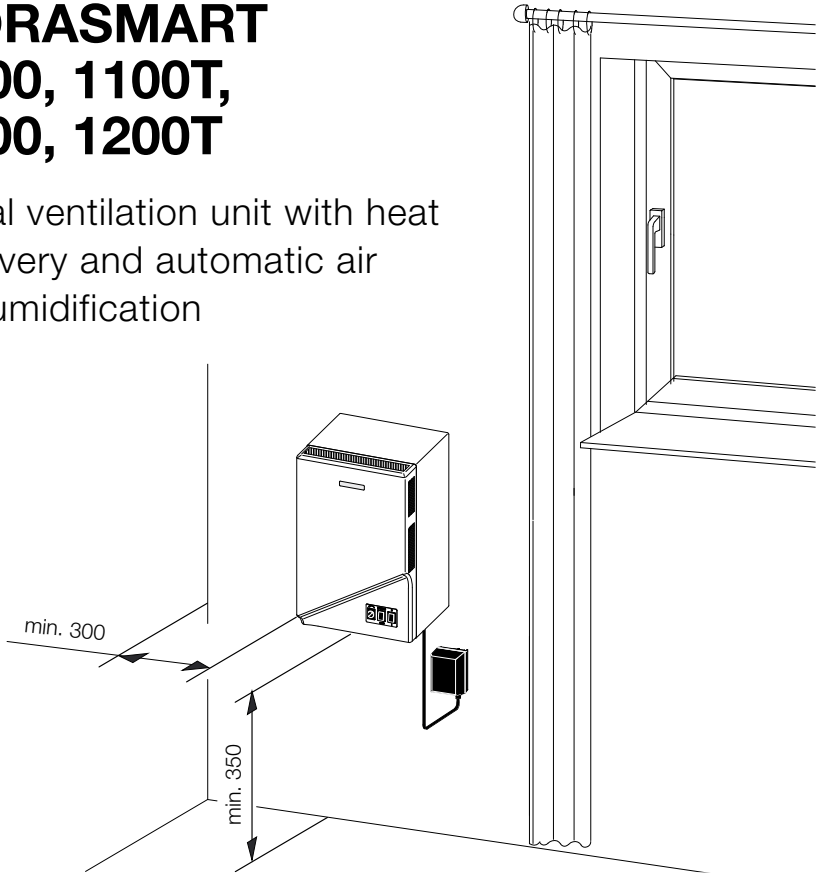

Lokale Belüftungseinheit
mit Rekuperation und mit
automatischer Entfeuchtung
der Luft

Empfohlene Einbaumaße

Einbaumaß		Hinweis
Seitlicher Abstand	min. 300 mm	Minimaler Seitenabstand ist notwendig, damit das Hindernis die Luftströmung nicht behindert.
Einbauhöhe	min. 350 mm	Maximale Montagehöhe sichert die problemlose Steuerung des Gerätes.
Kernbohrung	Ø 120 mm	Wanddurchführung für PVC-Rohr (Außen-Ø 110 mm).

Local ventilation unit with heat recovery and automatic air dehumidification

Recommended mounting dimensions

Mounting dimensions		Note
Lateral distance	min. 300 mm	The minimum lateral distance is needed in order to let the air flow around the device.
Mounting height	min. 350 mm	The maximum mounting height allows a comfortable and problem-free control of the device.
Core drilling	Ø 120 mm	Wall duct for the PVC pipe (outer Ø 110 mm).