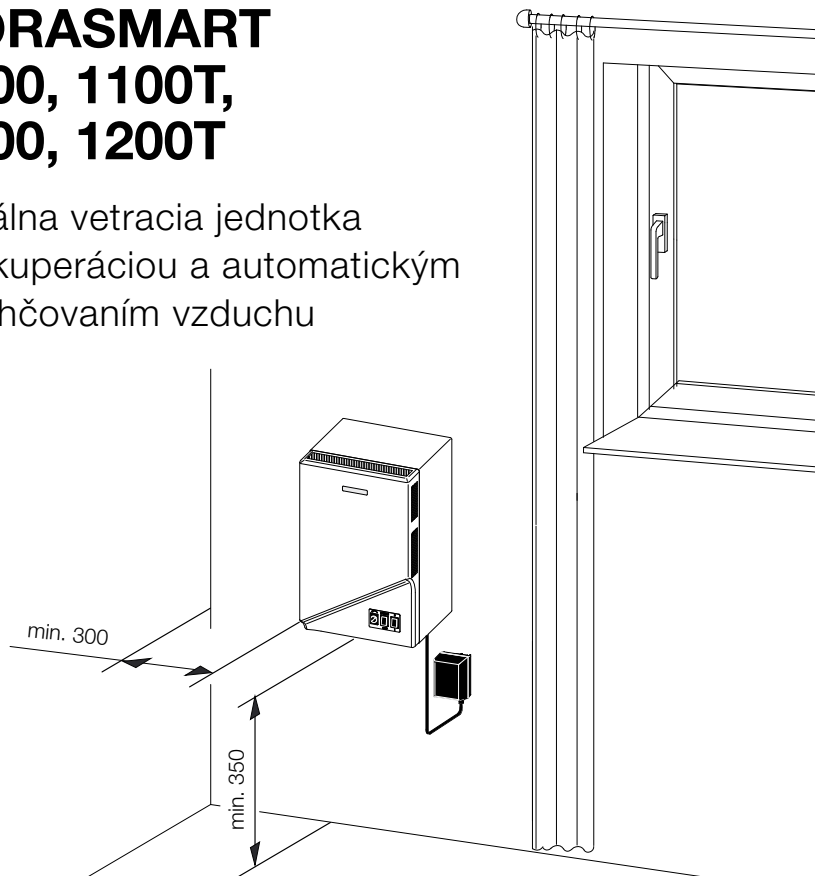

KORASMART 1100, 1100T, 1200, 1200T

Lokální větrací jednotka
s rekuperací a s automatickým
odvlhčováním vzduchu

Doporučené montážní rozměry

Montážní rozměr		Upozornění
Boční odstup	min. 300 mm	Minimální boční odstup je potřeba, aby překážka nebránila proudění vzduchu.
Montážní výška	min. 350 mm	Maximální montážní výška zajišťuje bezproblémové ovládání přístroje.
Jádrové vrtání	Ø 120 mm	Průchod stěnou pro PVC trubku (vnější Ø 110 mm).

Technické zmeny a zmeny farieb vyhradené.

KORADO, a.s.

Bří Hubálků 869

560 02 Česká Třebová

Czech Republic

e-mail: info@korado.cz

www.korado.cz

KORASMART 1100, 1100T, 1200, 1200T

Lokálna vetracia jednotka
s rekuperáciou a automatickým
odvlhčovaním vzduchu

Odporúčené montážne rozmery

Montážny rozmer		Upozornenie
Bočný odstup	min. 300 mm	Je potrebný minimálny bočný odstup, aby prekážka nebránila prúdeniu vzduchu.
Montážna výška	min. 350 mm	Maximálna montážna výška zaisťuje bezproblémové ovládanie prístroja.
Jadrové vŕtanie	Ø 120 mm	Priechod cez stenu pre PVC rúru (vonkajší Ø 110 mm).