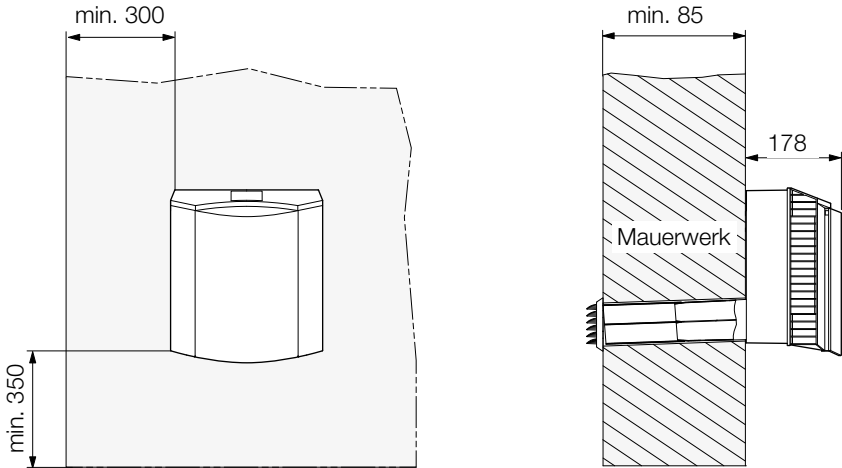

Montage an der Wand

Empfohlene Einbaumaße

Einbaumaß		Hinweis
Seitlicher Abstand	min. 300 mm	Minimaler Seitenabstand ist notwendig, damit das Hindernis die Luftströmung nicht behindert.
Einbauhöhe	min. 350 mm	Maximale Montagehöhe sichert die problemlose Steuerung des Gerätes.
Kernbohrung	Ø 120 mm	Wanddurchführung für PVC-Rohr (Außen-Ø 110 mm).