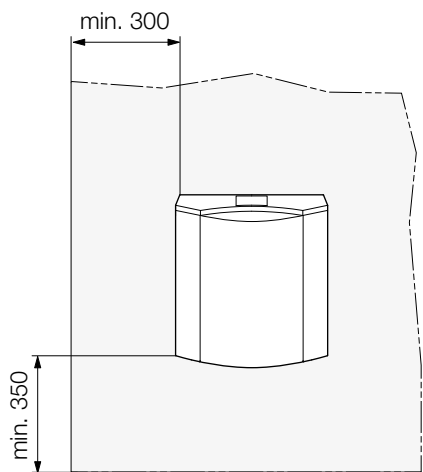

KORASMART 1300

Montáž v murive