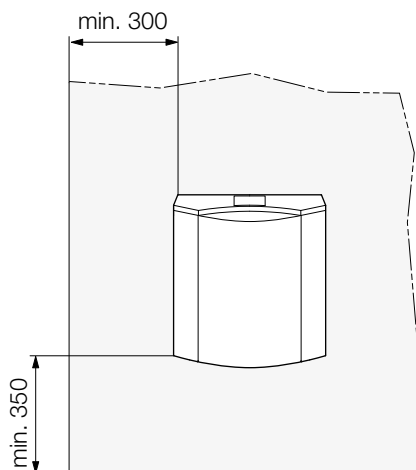

KORASMART 1300

Montáž do zdi