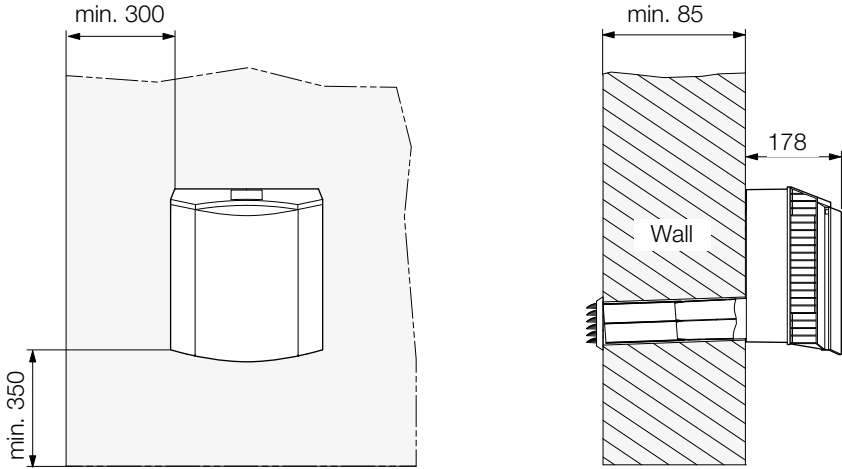

Mounting on the wall

Recommended mounting dimensions

Mounting dimensions		Note
Lateral distance	min. 300 mm	The minimum lateral distance is needed in order to let the air flow around the device.
Mounting height	min. 350 mm	The maximum mounting height allows a comfortable and problem-free control of the device.
Core drilling	Ø 120 mm	Wall duct for the PVC pipe (outer Ø 110 mm).