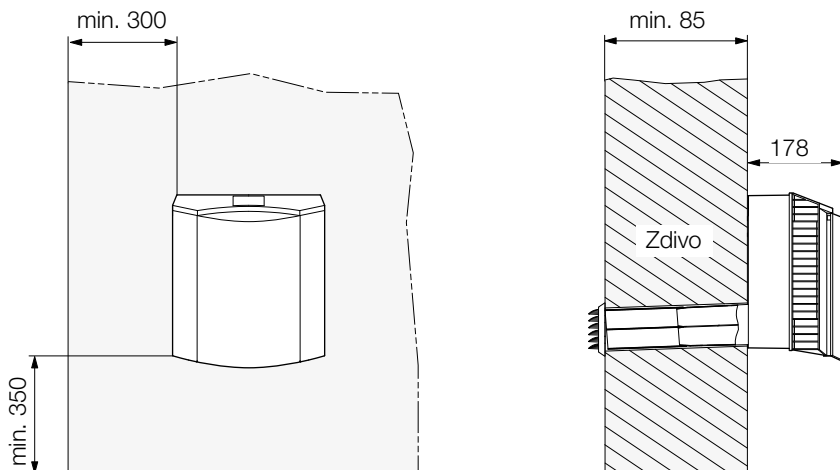

## Doporučené montážní rozměry

Montážní rozměr		Upozornění
Boční odstup	min. 300 mm	Minimální boční odstup je potřeba, aby překážka nebránila proudění vzduchu.
Montážní výška	min. 350 mm	Maximální montážní výška zajišťuje bezproblémové ovládání přístroje.
Jádrové vrtání	Ø 120 mm	Průchod stěnou pro PVC trubku (vnější Ø 110 mm).