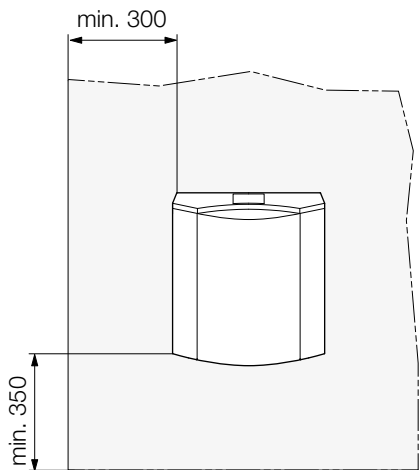

KORASMART 1300

Mounting into the wall