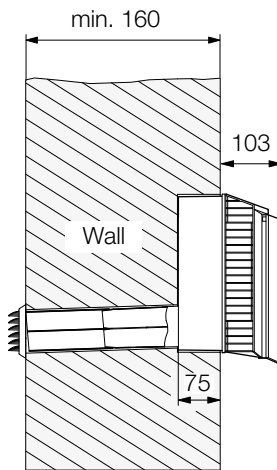

KORASMART 1300

Mounting into the wall