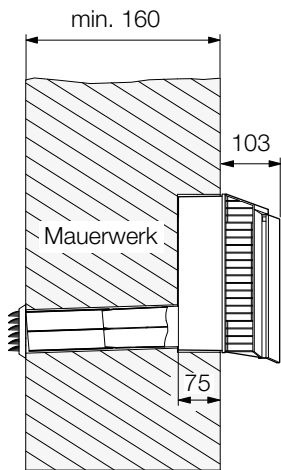

KORASMART 1300

Montage im Mauerwerk