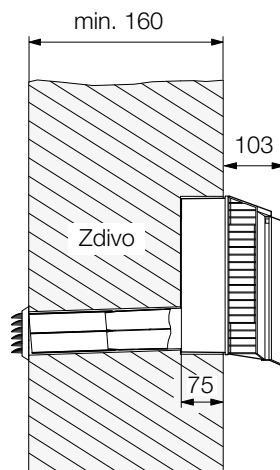

KORASMART 1300

Montáž do zdi