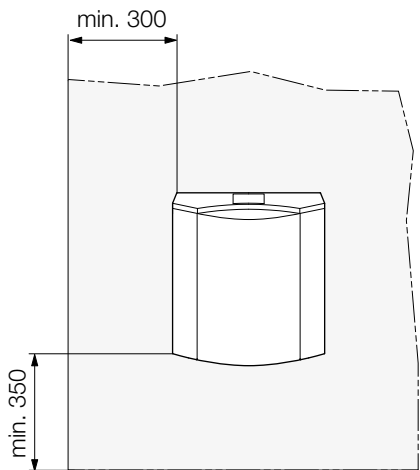

KORASMART 1300

Montage im Mauerwerk