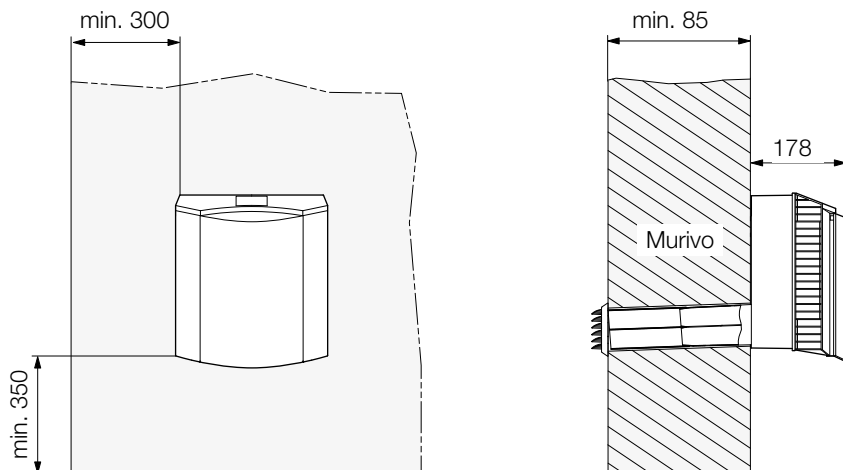

Montáž na stene

Odporúčané montážne rozmery

Montážny rozmer		Upozornenie
Bočný odstup	min. 300 mm	Je potrebný minimálny bočný odstup, aby prekážka nebránila prúdeniu vzduchu.
Montážna výška	min. 350 mm	Maximálna montážna výška zaisťuje bezproblémové ovládanie prístroja.
Jadrové vrtanie	Ø 120 mm	Priechod cez stenu pre PVC rúru (vonkajší Ø 110 mm).