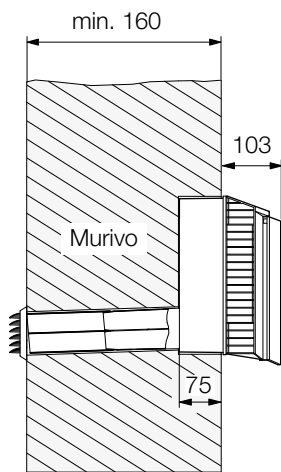

KORASMART 1300

Montáž v murive